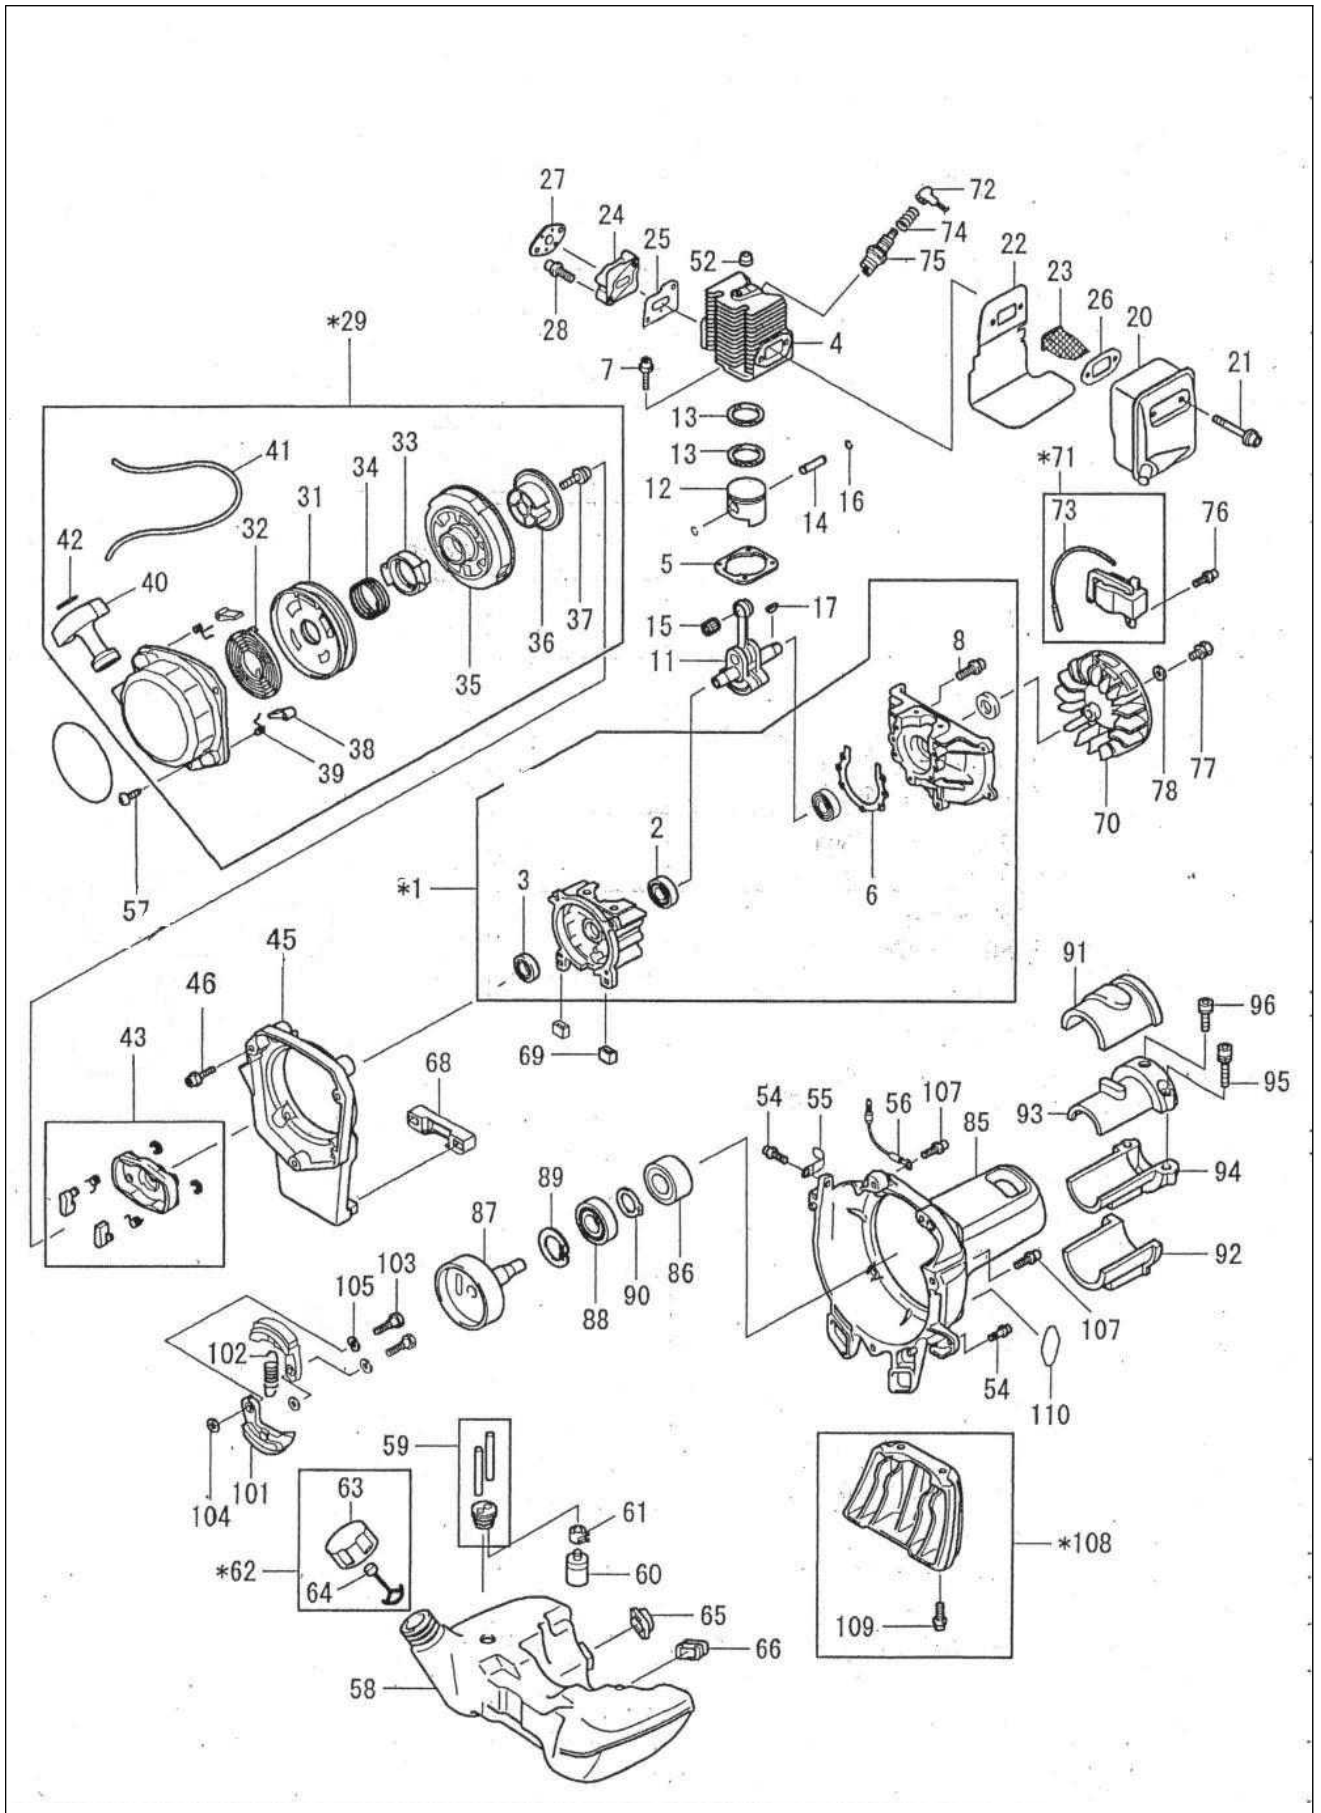

# 파 트 리 스톱

모델 : EC031GA

경기도 성남시 중원구 상대원동 440번지 선일테크노피아 B102호  
전 화: (031) 777-3566/8      팩 스: (031) 777-3569  
E-mail: [booyoung@hananet.net](mailto:booyoung@hananet.net)

EC031GA, NBK316

해피리코일스타터

EC031GA, NBK316

해피리코일스타터

번호	부 품 명			
1	크랭크 케이스			
2	볼 베어링			
3	오일 씰			
4	실린더			
5	실린더 가스켓			
6	크랭크 케이스 가스켓			
7	소켓 헤드 볼트			M5x18
8	스크류			M5x25
11	크랭크 샤프트			
12	피스톤			
13	피스톤 링			
14	피스톤 핀			
15	니들 롤러 베어링			
16	클립			
17	우드러프 키			
20	머플러			
21	소켓 헤드 볼트			M5x55
22	머플러 가스켓			
23	스파크 방지장치			
24	인슐레이터			
25	인슐레이터 가스켓			
26	머플러 가스켓			
27	에어클리너 가스켓			
28	소켓 헤드 볼트			
29	리코일 스타터			
31	릴			
32	스파이럴 스프링			
33	라쳇트			
34	리턴 스프링			
35	스프링 케이스			
36	캠 플레이트			
37	셋 스크류			
38	라쳇트			
39	리턴 스프링			
40	스타터 노브			
41	스타터 로프			
42	로프 스톱퍼			
43	플리			
45	스타터 스페이서			
46	소켓 헤드 볼트			
48	실린더 커버			

EC031GA, NBK316

카브레타, 에어클리너

EC031GA, NBK316

카브레타,에어클리너

번호	품 번	부 품 명	비 고
1		에어클리너 플레이트 조합	
2		스페이서	
3		와셔	
4		테이핑 스크류	
5		초크 플레이트	
6		에어클리너 플레이트	
7		초크 레바	
10		에어클리너 케이스	
11		에어클리너 플레이트	
12		에어클레너 엘리먼트	
13		스크류	
30		카브레타	
31		팬 헤드 스크류	
32		펌프 바디	
33		스크류 인레트	
34		에어포지 바디	
35		프라이머 펌프 커버	
36		프라이머 펌프	
37		미터링 다이아프램	
38		미터링 다이아프램 가스켓	
39		펌프 다이아프램	
40		펌프 가스켓	
41		제트	
42		O 링	
43		스프링 리테이너 링	
44		스위벨	
45		스로틀 밸브	
46		스크류	
47		케이블 브라켓	
48		너트	
49		케이블 스크류	
50		링 팩킹	
51		스크류	
52		와셔	