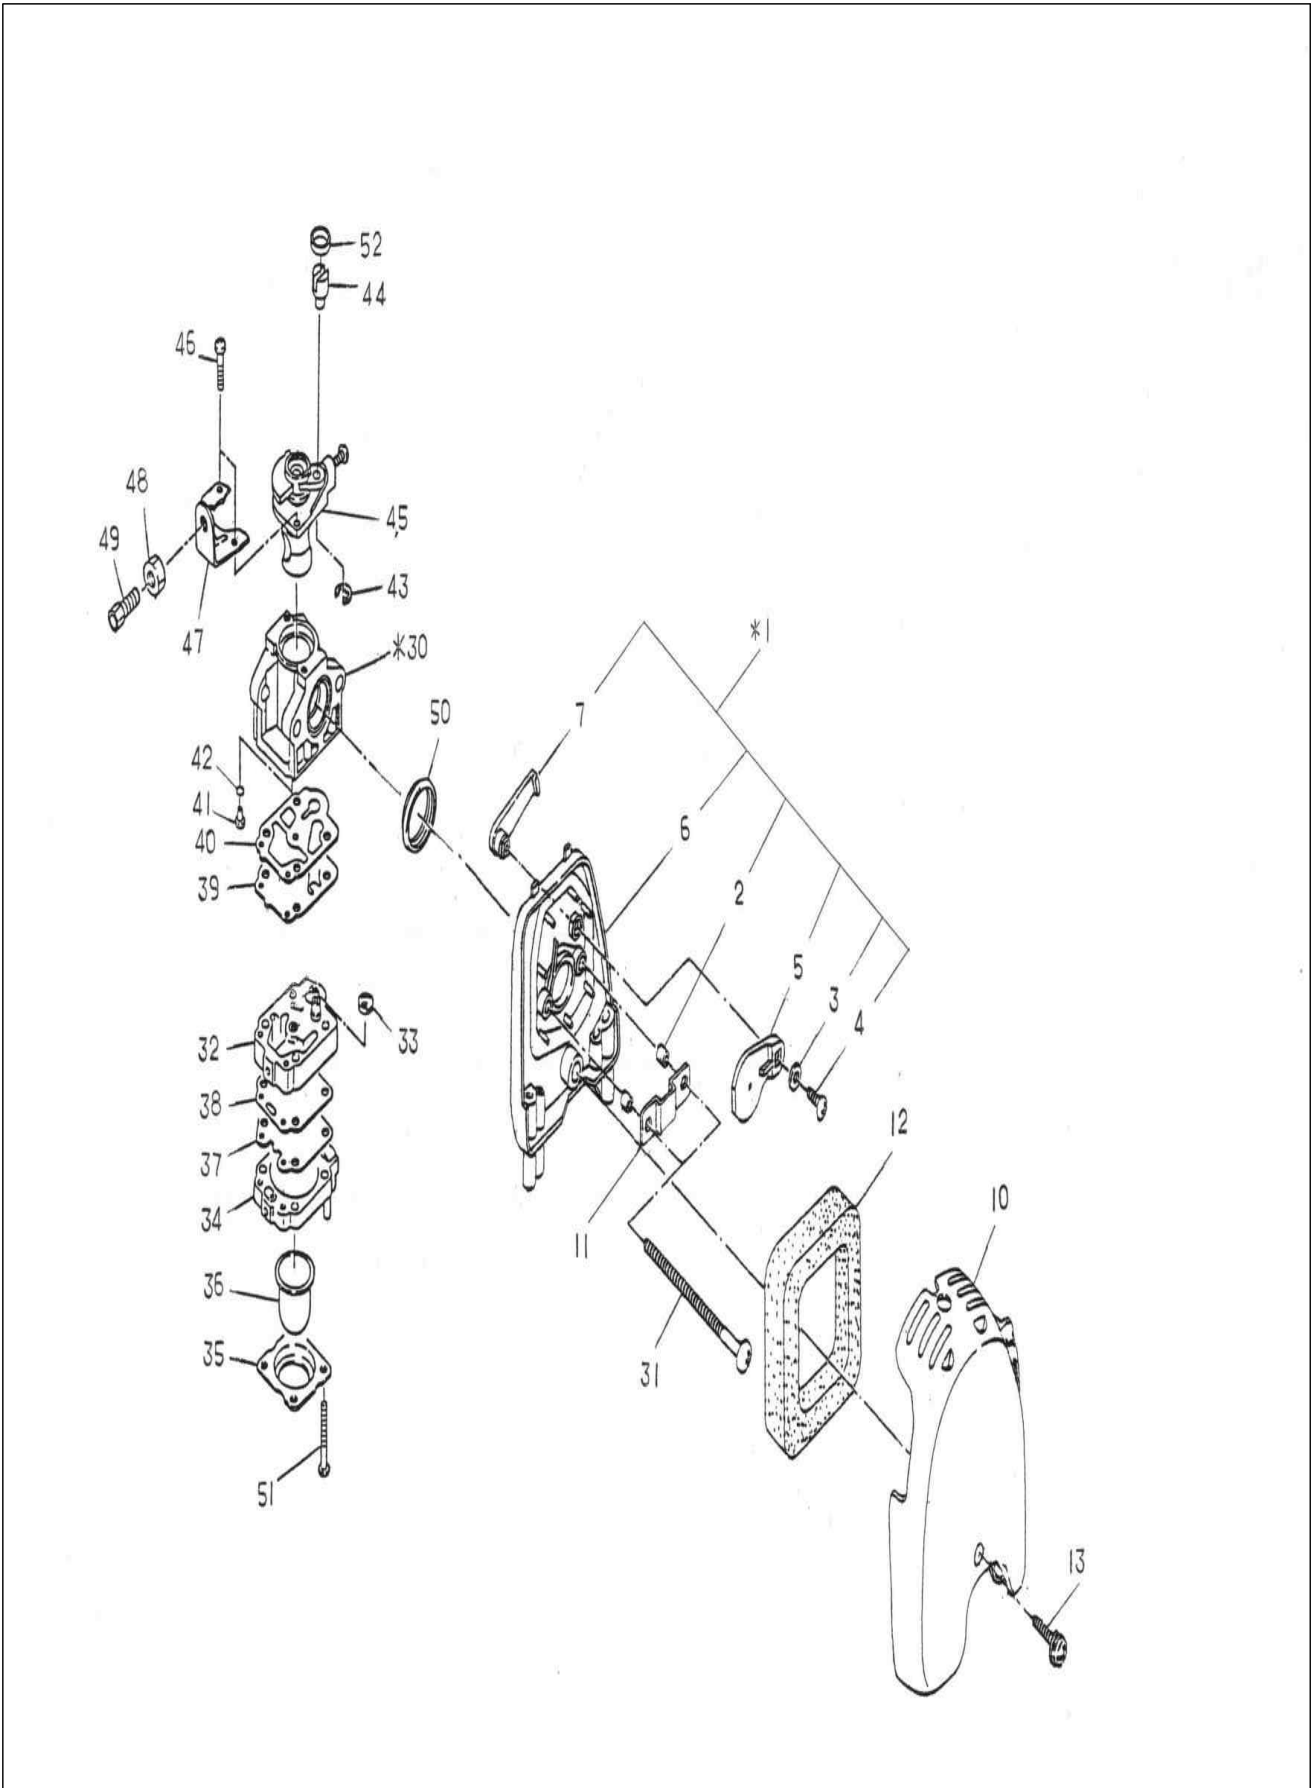

EC031GA, NBK316

카브레타, 에어클리너

EC031GA, NBK316

카브레타,에어클리너

번호	품 번	부 품 명	비 고
1		에어클리너 플레이트 조합	
2		스페이서	
3		와셔	
4		테이핑 스크류	
5		초크 플레이트	
6		에어클리너 플레이트	
7		초크 레바	
10		에어클리너 케이스	
11		에어클리너 플레이트	
12		에어클레너 엘리먼트	
13		스크류	
30		카브레타	
31		팬 헤드 스크류	
32		펌프 바디	
33		스크류 인레트	
34		에어포지 바디	
35		프라이머 펌프 커버	
36		프라이머 펌프	
37		미터링 다이아프램	
38		미터링 다이아프램 가스켓	
39		펌프 다이아프램	
40		펌프 가스켓	
41		제트	
42		O 링	
43		스프링 리테이너 링	
44		스위벨	
45		스로틀 밸브	
46		스크류	
47		케이블 브라켓	
48		너트	
49		케이블 스크류	
50		링 팩킹	
51		스크류	
52		와셔